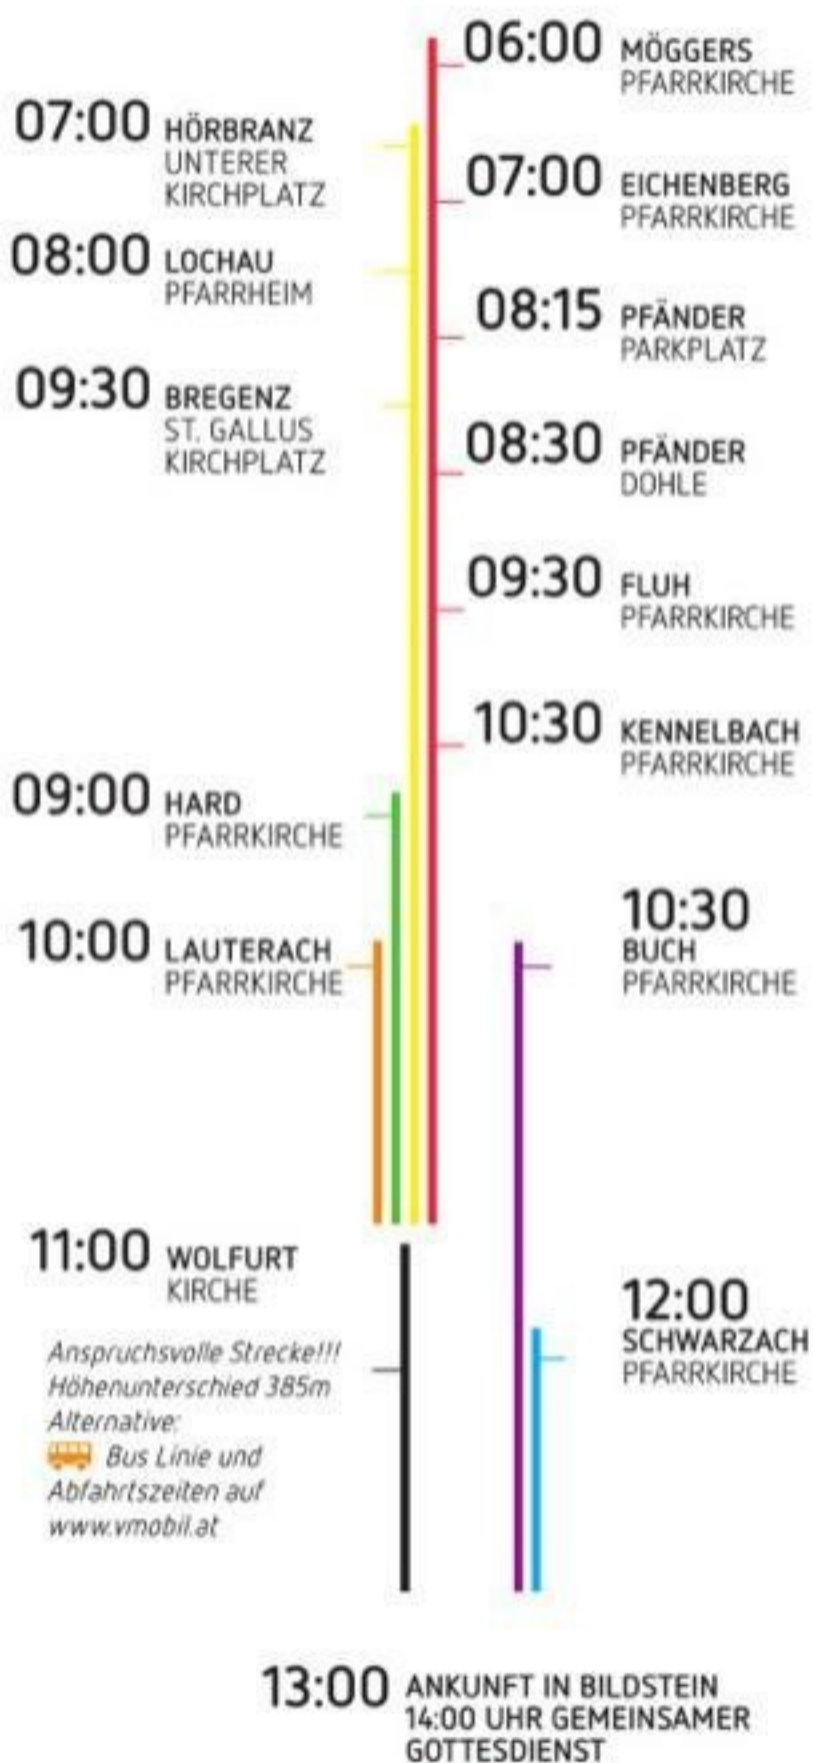

ZEMM STO ZEMM GO

PFARRGEMEINDEN
GEMEINSAM

Samstag
30
SEPT.

UNTERWEGS NACH
MARIA BILDSTEIN

ZEMM STO ZEMM GO

»GOND MIT«

Die angeführten
Zeiten, sind jeweils
Abgehzeiten

*Anspruchsvolle Strecke!!!
Höhenunterschied 385m
Alternative:
🚌 Bus Linie und
Abfahrtszeiten auf
www.vmobil.at*